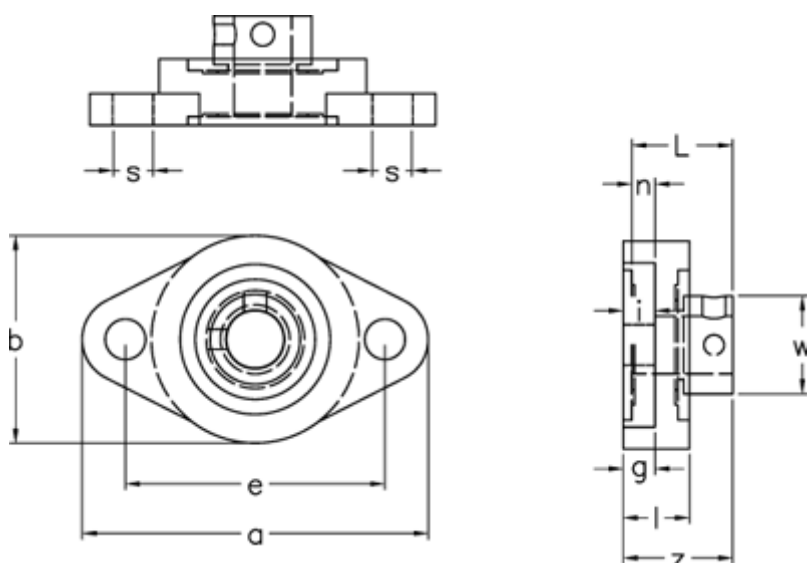

Varenummer: 5425059007  
Beskrivelse: 2 huls flangeleje UFL007 EC f/aksel Ø35mm  
Hus Alu, leje stål, ekstra smal

## Mål

a	= 122	L	= 29.5
b	= 80	Leje	= U007
Bolt str.	= M10	Nominel træk	= 7.0
e	= 95	s	= 13
g	= 10.0	Vægt	= 0.50
Hus	= FL07-8	w	= 48
i	= 10.0	z	= 32.5
l	= 20.0		